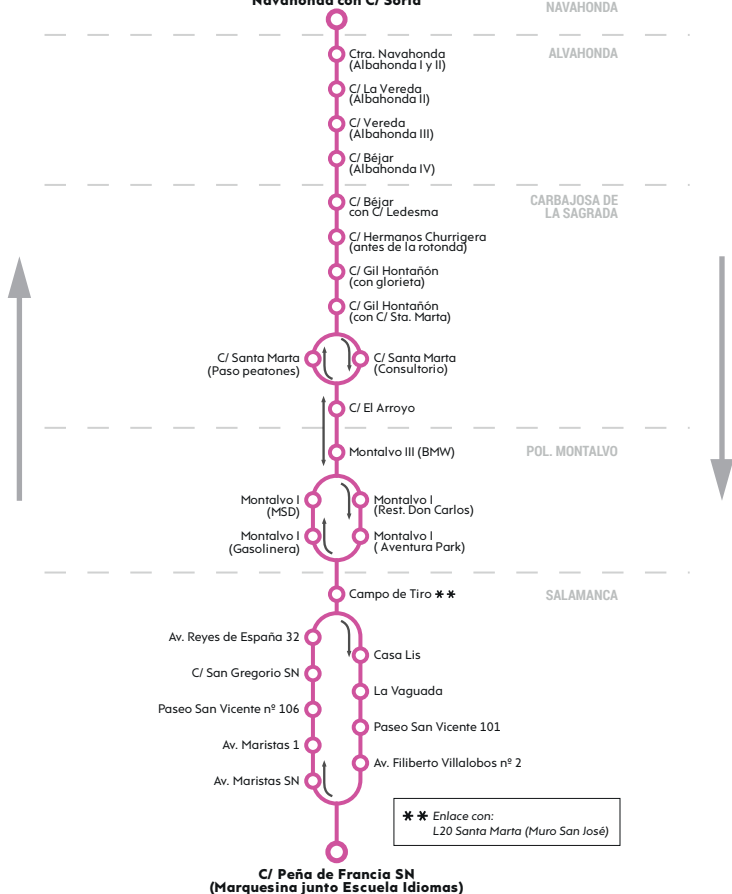

Navahonda con C/ Soria

Salidas de Carbajosa (Navahonda)			IDA	Salidas de Salamanca (Peña de Francia junto Esc. Idiomas)		
Lunes a viernes no festivos	Sábados	Domingos y festivos		Lunes a viernes no festivos	Sábados	VUELTA Domingos y festivos
7:15	Sin servicio	Sin servicio		7:45	Sin servicio	Sin servicio
8:15			8:45			
9:15			9:45			
10:15			10:45			
11:15			11:45			
12:15			12:45			
13:45			14:15			
14:45			14:45*			
15:45			15:15			
16:45			16:15			
17:45			17:15			
18:45	18:15					
19:45	19:15					
20:45	20:15					

* Estos servicios solo funcionan en días lectivos.