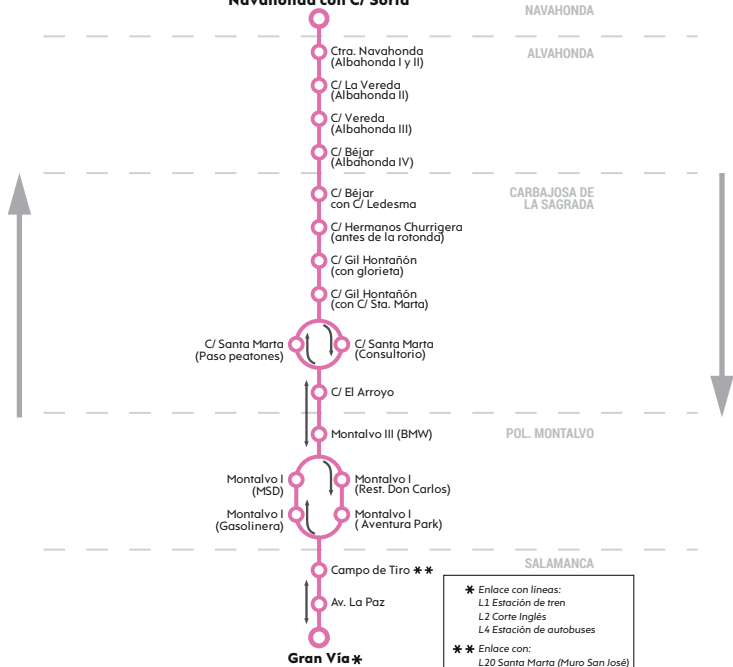

**21**

**Navahonda – Carbajosa – Salamanca**

**Navahonda con C/ Soria**

- \* Enlace con líneas:  
L1 Estación de tren  
L2 Corte Inglés  
L4 Estación de autobuses
- \*\* Enlace con:  
L20 Santa Marta (Muro San José)

Salidas de Carbajosa (Navahonda)			Salidas de Salamanca (Gran Vía)		
Lunes a viernes no festivos	Sábados	Domingos y festivos	Lunes a viernes no festivos	Sábados	Domingos y festivos
07:00	07:30	10:45	07:30	08:00	10:30
07:20**	08:00	11:45	07:50**	08:30	11:30
07:30	08:30	12:45	08:00	09:00	12:30
08:00	09:00	13:45	08:30	09:30	13:30
08:20**	09:30	14:45	09:00	10:00	14:30
08:30	10:00	15:45	09:30	10:30	15:30
09:00	10:30	16:45	10:00	11:00	16:30
09:30	11:00	17:35	10:30	11:30	17:15
10:00	11:30	18:35	11:00	12:00	18:15
10:30	12:00	19:35	11:30	12:30	19:15
11:00	12:30	20:35	12:00	13:00	20:15
11:30	13:00	21:35	12:30	13:30	21:15
12:00	13:30	22:35	13:00	14:00	22:15
12:30	14:00	23:45	13:30	14:30	23:30
13:00	15:00		14:00	15:30	
13:30	16:00		14:30	16:30	
14:00	17:00		15:00	17:30	
14:30	18:00		15:30	18:30	
15:00	19:00		16:00	19:30	
15:30	20:00		16:30	20:30	
16:00	21:00		17:00	21:30	
16:30	22:00		17:30	23:00	
17:00	23:30		18:00		
17:30			18:30	24:00	
18:00	24:15		19:00	01:00	
18:30	01:15		19:30	02:00	
19:00	02:15		20:00	03:00	
19:30			20:30		
20:00			21:00		
20:30			21:30		
21:00			22:00		
21:30			22:30		
22:00			23:00 *		
22:30					
			24:00		
24:15			01:00		
01:15			02:00		
02:15			03:00		

\* Servicio solo los viernes. \*\*Estos servicios solo funcionan en días lectivos

Servicio nocturno, **solo noches de viernes y sábados**. Sábados servicio nocturno realiza recorrido circular directo desde parada del consultorio a Navahonda dejando usuarios en sentido de bajada.