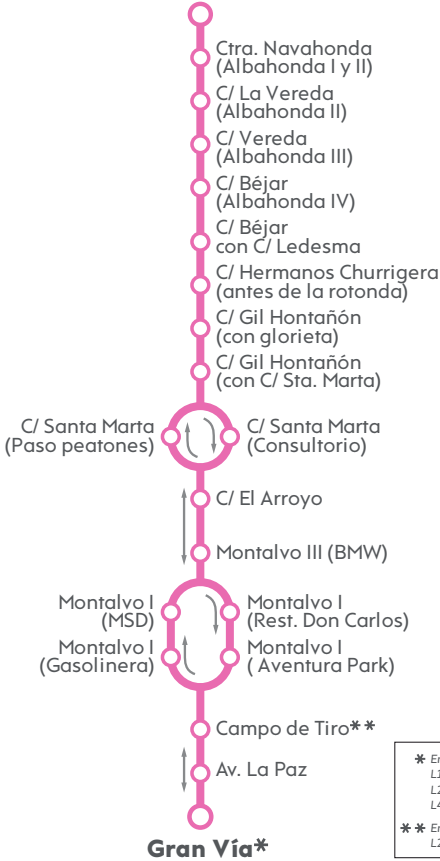

Carbajosa - Salamanca

Horarios y recorridos

avanza 
BY MOBILITY ADO

21

Navahonda - Carbajosa - Salamanca

Navahonda con C/ Soria

* Enlace con líneas:
L1 Estación de tren
L2 Corte Inglés
L4 Estación de autobuses

** Enlace con:
L20 Santa Marta (Muro San José)

Salidas de Carbajosa (Navahonda) - Ida

Lunes a viernes	07:00 07:30 08:00 08:30 09:00 09:30 10:00 10:30 11:00 11:30 12:00
	12:30 13:00 13:30 14:00 14:30 15:00 15:30 16:00 16:30 17:00 17:30
	18:00 18:30 19:00 19:30 20:00 20:30 21:00 21:30 22:00 22:30
	24:15 01:15 02:15
Sábados	07:30 08:00 08:30 09:00 09:30 10:00 10:30 11:00 11:30 12:00 12:30
	13:00 13:30 14:00 15:00 16:00 17:00 18:00 19:00 20:00 21:00 22:00
	23:00
	24:15 01:15 02:15
Domingos y festivos	10:45 11:45 12:45 13:45 14:45 15:45 16:45
	17:30 18:30 19:30 20:30 21:30 22:30 23:45

Salidas de Salamanca (Gran Vía) - Vuelta

Lunes a viernes	07:30 08:00 08:30 09:00 09:30 10:00 10:30 11:00 11:30 12:00 12:30
	13:00 13:30 14:00 14:30 15:00 15:30 16:00 16:30 17:00 17:30 18:00
	18:30 19:00 19:30 20:00 20:30 21:00 21:30 22:00 22:30 23:00*
	24:00 01:00 02:00 03:00
Sábados	08:00 08:30 09:00 09:30 10:00 10:30 11:00 11:30 12:00 12:30 13:00
	13:30 14:00 14:30 15:30 16:30 17:30 18:30 19:30 20:30 21:30 23:00
	24:00 01:00 02:00 03:00
Domingos y festivos	10:30 11:30 12:30 13:30 14:30 15:30 16:30
	17:15 18:15 19:15 20:15 21:15 22:15 23:30

*Servicio solo los viernes

Horarios marcados con ■ servicio nocturno, solo noches de jueves y sábados

39

Navahonda - Carbajosa - Salamanca

Navahonda con C/ Soria

Salidas de Carbajosa (Navahonda) - Ida

Lunes a viernes	07:15 08:15 09:15 10:15 11:15 12:15 13:45 14:45 15:45 16:45 17:45 18:45 19:45 20:45
Sábados	Sin servicio
Domingos y festivos	Sin servicio