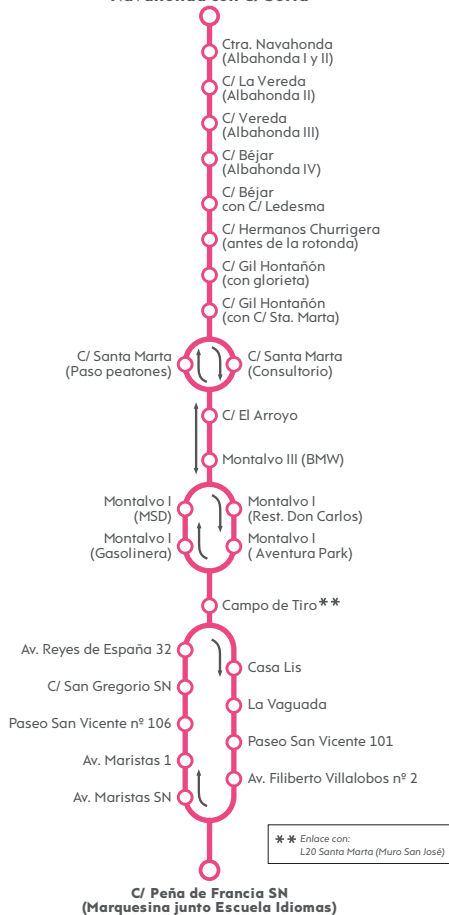

Carbajosa - Salamanca

Horarios y recorridos

avanza 
BY MOBILITY ADO

21

Navahonda - Carbajosa - Salamanca

Navahonda con C/ Soria

* Enlace con líneas:
L1 Estación de tren
L2 Corte Inglés
L4 Estación de autobuses

** Enlace con:
L20 Santa Marta (Muro San José)

Salidas de Carbajosa (Navahonda) - Ida

Lunes a viernes	07:00 07:30 08:00 08:30 09:00 09:30 10:00 10:30 11:00 11:30 12:00
	12:30 13:00 13:30 14:00 14:30 15:00 15:30 16:00 16:30 17:00 17:30
	18:00 18:30 19:00 19:30 20:00 20:30 21:00 21:30 22:00 22:30
	24:15 01:15 02:15
Sábados	07:30 08:00 08:30 09:00 09:30 10:00 10:30 11:00 11:30 12:00 12:30
	13:00 13:30 14:00 15:00 16:00 17:00 18:00 19:00 20:00 21:00 22:00
	23:00
	24:15 01:15 02:15
Domingos y festivos	10:45 11:45 12:45 13:45 14:45 15:45 16:45
	17:30 18:30 19:30 20:30 21:30 22:30 23:45

Salidas de Salamanca (Gran Vía) - Vuelta

Lunes a viernes	07:30 08:00 08:30 09:00 09:30 10:00 10:30 11:00 11:30 12:00 12:30
	13:00 13:30 14:00 14:30 15:00 15:30 16:00 16:30 17:00 17:30 18:00
	18:30 19:00 19:30 20:00 20:30 21:00 21:30 22:00 22:30 23:00*
	24:00 01:00 02:00 03:00
Sábados	08:00 08:30 09:00 09:30 10:00 10:30 11:00 11:30 12:00 12:30 13:00
	13:30 14:00 14:30 15:30 16:30 17:30 18:30 19:30 20:30 21:30 23:00
	24:00 01:00 02:00 03:00
Domingos y festivos	10:30 11:30 12:30 13:30 14:30 15:30 16:30
	17:15 18:15 19:15 20:15 21:15 22:15 23:30

*Servicio solo los viernes

Horarios marcados con ■ servicio nocturno, solo noches de jueves y sábados

39

Navahonda - Carbajosa - Salamanca

Navahonda con C/ Soria

Salidas de Carbajosa (Navahonda) - Ida

Lunes a viernes	07:15 08:15 09:15 10:15 11:15 12:15 13:45 14:45 15:45 16:45 17:45 18:45 19:45 20:45
Sábados	Sin servicio
Domingos y festivos	Sin servicio