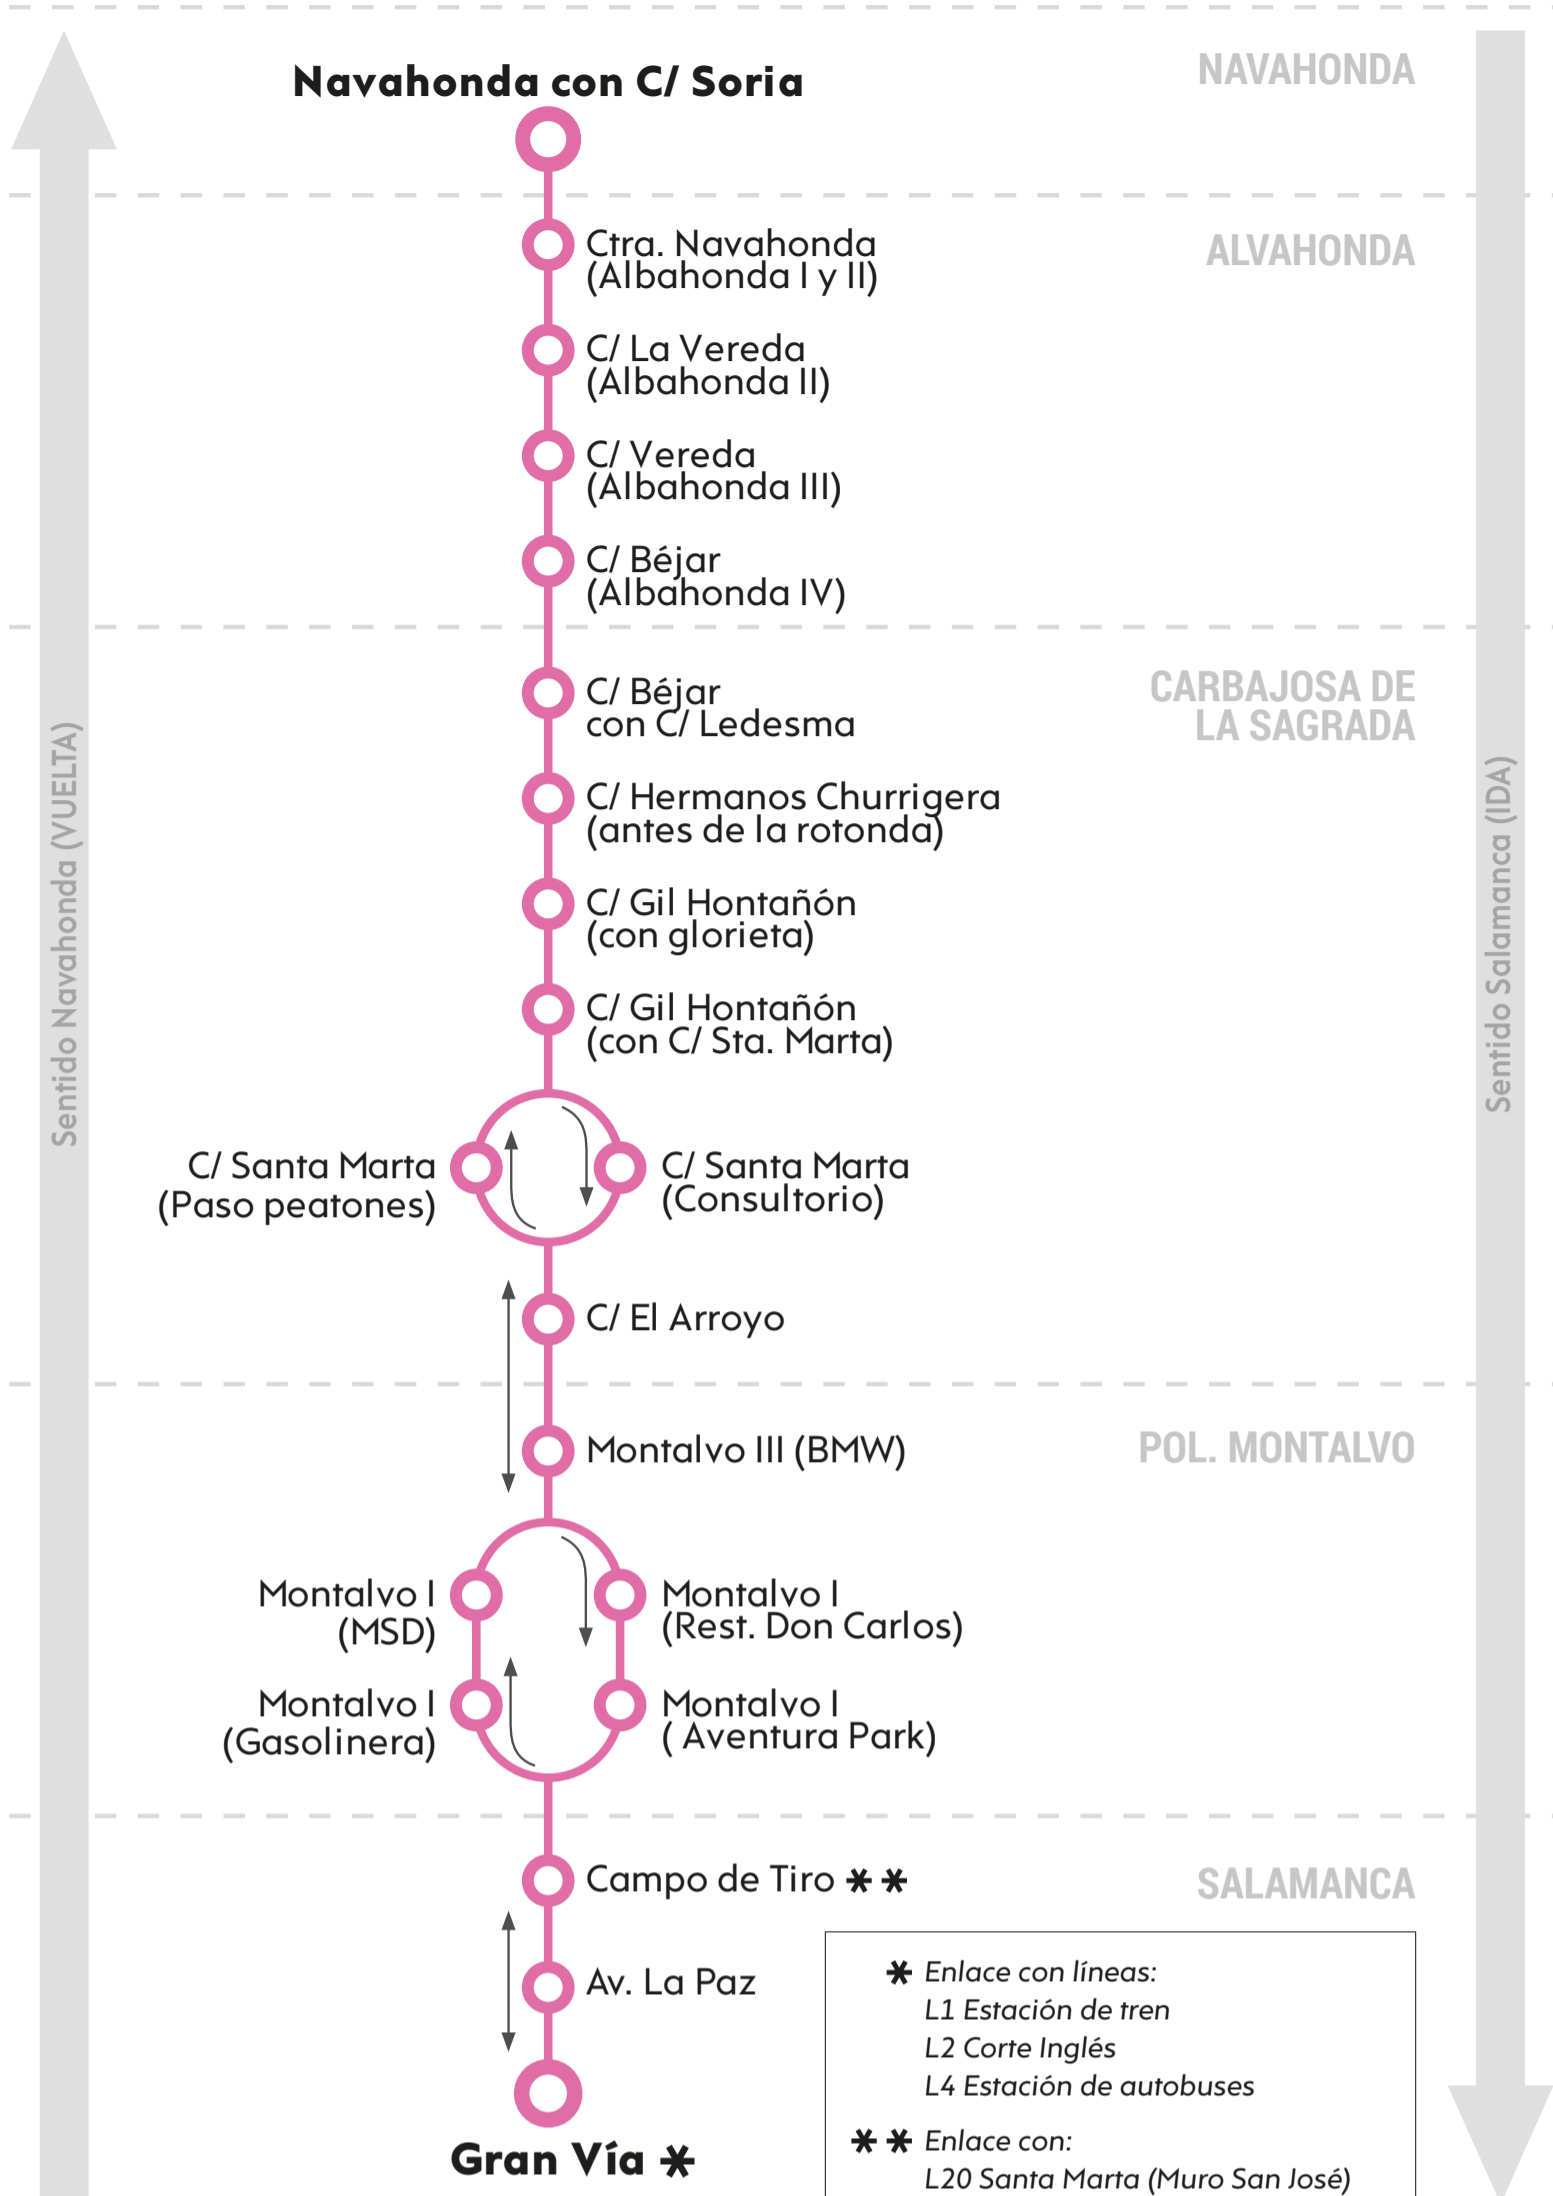

21 Navahonda - Carbajosa - Salamanca

Salidas de Carbajosa (Navahonda)			Salidas de Salamanca (Gran Vía)		
IDA			VUELTA		
Lunes a viernes no festivos	Sábados	Domingos y festivos	Lunes a viernes no festivos	Sábados	Domingos y festivos
07:00	07:30	10:45	07:30	08:00	10:30
07:30	08:00	11:45	08:00	08:30	11:30
08:00	08:30	12:45	08:30	09:00	12:30
08:30	09:00	13:45	09:00	09:30	13:30
09:00	09:30	14:45	09:30	10:00	14:30
09:30	10:00	15:45	10:00	10:30	15:30
10:00	10:30	16:45	10:30	11:00	16:30
10:30	11:00	17:35	11:00	11:30	17:15
11:00	11:30	18:35	11:30	12:00	18:15
11:30	12:00	19:35	12:00	12:30	19:15
12:00	12:30	20:35	12:30	13:00	20:15
12:30	13:00	21:35	13:00	13:30	21:15
13:00	13:30	22:35	13:30	14:00	22:15
13:30	14:00	23:45	14:00	14:30	23:30
14:00	15:00		14:30	15:30	
14:30	16:00		15:00	16:30	
15:00	17:00		15:30	17:30	
15:30	18:00		16:00	18:30	
16:00	19:00		16:30	19:30	
16:30	20:00		17:00	20:30	
17:00	21:00		17:30	21:30	
17:30	22:00		18:00	23:00	
18:00	23:30		18:30		
18:30			19:00		
19:00			19:30		
19:30			20:00		
20:00			20:30		
20:30			21:00		
21:00			21:30		
21:30			22:00		
22:00			22:30		
22:30			23:00 *		

* Servicio solo los viernes